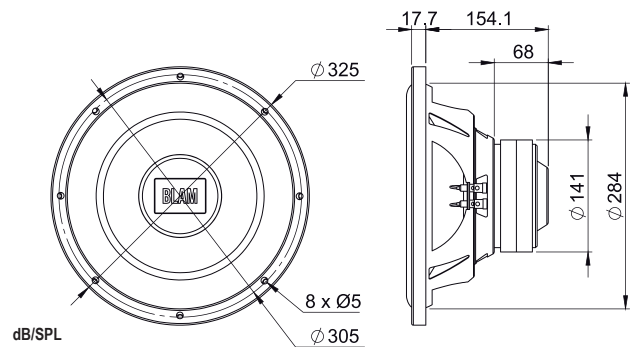

BLAM RELAX SubWoofers 新商品のご案内

お求めやすい価格帯でご好評をいただいておりますBLAMのRelaxシリーズに、あらたに二種類のサブウーファーが追加になります。2Ωのデュアル・ボイスコイルを装備した10" (25cm) サイズのR10 DB、そして12" (30cm) サイズのR12 DBの登場です。是非この機会に新製品のBLAM R10 DB / R12 DBをお試しいただき、コスト・パフォーマンスに優れたフレンチ・サウンドをご体験ください。

R 12 DB 本体価格(税別) ¥36,000/本

- 325mm Dual Voice Coil Subwoofer
- 再生周波数帯域: 37Hz~500Hz
- 定格入力: 500W
- 入力インピーダンス: 2 x 2Ω
- 出力音圧レベル(1W/1m): 96dB
- 取付穴径サイズ: 284mm
- 取付奥行サイズ: 154mm
- 推奨BOXシールド: 20L~40L
- 推奨BOXバスレフ: 35L~50L

R 10 DB 本体価格(税別) ¥32,000/本

- 270mm Dual Voice Coil Subwoofer
- 再生周波数帯域: 33Hz~500Hz
- 定格入力: 400W
- 入力インピーダンス: 2 x 2Ω
- 出力音圧レベル(1W/1m): 94dB
- 取付穴径サイズ: 233mm
- 取付奥行サイズ: 143mm
- 推奨BOXシールド: 15L~30L
- 推奨BOXバスレフ: 25L~35L