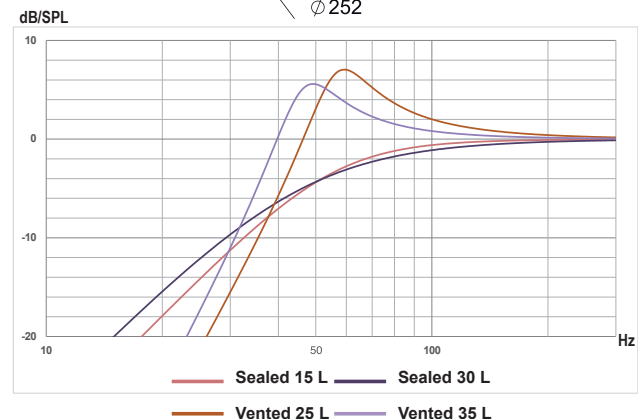

BLAM RELAX SubWoofers 新商品のご案内

お求めやすい価格帯でご好評をいただいておりますBLAMのRelaxシリーズに、あらたに二種類のサブウーファーが追加になります。2Ωのデュアル・ボイスコイルを装備した10" (25cm) サイズのR10 DB、そして12" (30cm) サイズのR12 DBの登場です。是非この機会に新製品のBLAM R10 DB / R12 DBをお試しいただき、コスト・パフォーマンスに優れたフレンチ・サウンドをご体験ください。

R 12 DB 本体価格(税別) ¥36,000/本

- 325mm Dual Voice Coil Subwoofer
- 再生周波数帯域: 37Hz~500Hz
- 定格入力: 500W
- 入力インピーダンス: 2 x 2Ω
- 出力音圧レベル(1W/1m): 96dB
- 取付穴径サイズ: 284mm
- 取付奥行サイズ: 154mm
- 推奨BOXシールド: 20L~40L
- 推奨BOXバスレフ: 35L~50L

R 10 DB 本体価格(税別) ¥32,000/本

- 270mm Dual Voice Coil Subwoofer
- 再生周波数帯域: 33Hz~500Hz
- 定格入力: 400W
- 入力インピーダンス: 2 x 2Ω
- 出力音圧レベル(1W/1m): 94dB
- 取付穴径サイズ: 233mm
- 取付奥行サイズ: 143mm
- 推奨BOXシールド: 15L~30L
- 推奨BOXバスレフ: 25L~35L