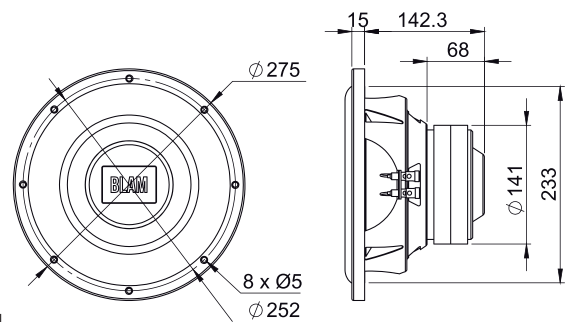

BLAM RELAX SubWoofers 新商品のご案内

お求めやすい価格帯でご好評をいただいておりますBLAMのRelaxシリーズに、あらたに二種類のサブウーファーが追加になります。2Ωのデュアル・ボイスコイルを装備した10" (25cm) サイズのR10 DB、そして12" (30cm) サイズのR12 DBの登場です。是非この機会に新製品のBLAM R10 DB / R12 DBをお試しいただき、コスト・パフォーマンスに優れたフレンチ・サウンドをご体験ください。

R 12 DB 本体価格(税別) ¥36,000/本

- 325mm Dual Voice Coil Subwoofer
- 再生周波数帯域: 37Hz~500Hz
- 定格入力: 500W
- 入力インピーダンス: 2 x 2Ω
- 出力音圧レベル(1W/1m): 96dB
- 取付穴径サイズ: 284mm
- 取付奥行サイズ: 154mm
- 推奨BOXシールド: 20L~40L
- 推奨BOXバスレフ: 35L~50L

R 10 DB 本体価格(税別) ¥32,000/本

- 270mm Dual Voice Coil Subwoofer
- 再生周波数帯域: 33Hz~500Hz
- 定格入力: 400W
- 入力インピーダンス: 2 x 2Ω
- 出力音圧レベル(1W/1m): 94dB
- 取付穴径サイズ: 233mm
- 取付奥行サイズ: 143mm
- 推奨BOXシールド: 15L~30L
- 推奨BOXバスレフ: 25L~35L