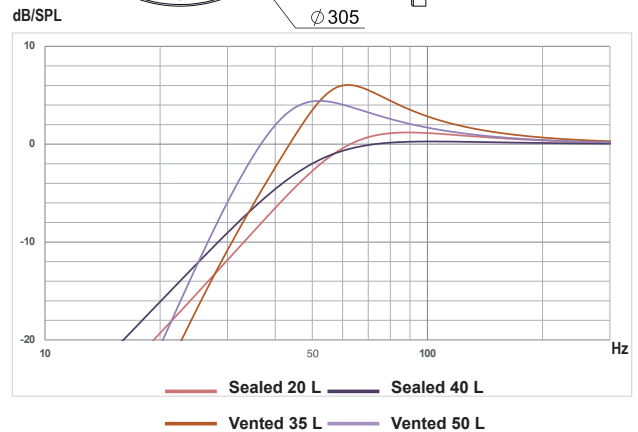

BLAM RELAX SubWoofers 新商品のご案内

お求めやすい価格帯でご好評をいただいておりますBLAMのRelaxシリーズに、あらたに二種類のサブウーファーが追加になります。2Ωのデュアル・ボイスコイルを装備した10" (25cm) サイズのR10 DB、そして12" (30cm) サイズのR12 DBの登場です。是非この機会に新製品のBLAM R10 DB / R12 DBをお試しいただき、コスト・パフォーマンスに優れたフレンチ・サウンドをご体験ください。

R 12 DB 本体価格(税別) ¥36,000/本

- 325mm Dual Voice Coil Subwoofer
- 再生周波数帯域: 37Hz~500Hz
- 定格入力: 500W
- 入力インピーダンス: 2 x 2Ω
- 出力音圧レベル(1W/1m): 96dB
- 取付穴径サイズ: 284mm
- 取付奥行サイズ: 154mm
- 推奨BOXシールド: 20L~40L
- 推奨BOXバスレフ: 35L~50L

R 10 DB 本体価格(税別) ¥32,000/本

- 270mm Dual Voice Coil Subwoofer
- 再生周波数帯域: 33Hz~500Hz
- 定格入力: 400W
- 入力インピーダンス: 2 x 2Ω
- 出力音圧レベル(1W/1m): 94dB
- 取付穴径サイズ: 233mm
- 取付奥行サイズ: 143mm
- 推奨BOXシールド: 15L~30L
- 推奨BOXバスレフ: 25L~35L