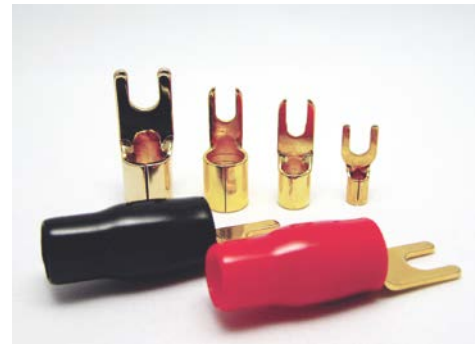

■錫メッキ処理

■H5×W19×D19mm（突起部を含む概算の寸法です）

電源用パーツ

ハイグレードバッテリーターミナル

EXC-HG-FINAL-BT(SET 1カバー付き)

¥16,200(税込)

ATC(ATO)FUSE用FUSEBOX

EXC-ATC-FUSEBOX

¥1,944 (税込)

12ゲージ用ギボシセット
 EXC-PC12G用ギボシ
 (M/F) スリーブ付 (4) (計4個入) ¥2,160 (税込)
 (M/F) スリーブ付 (20) (計20個入) ¥10,800 (税込)

電源接点改良剤
 EXC-GOOD JOB CONTACT (電源接点改良剤)
 ¥3,240 (税込)
 ●内容量：3グラム ●綿棒10本付き
 ●プラスチックケース入り

周辺ショートパーツ

HG Ring Terminal ハイグレードリングターミナル
 EXC-HG-RT

〔RED/BLACK各2個入〕

Model	標準価格
12G (LUG/S4) (4)	¥1,080 (税込)
8G (LUG6) (4)	¥2,160 (税込)
8G (LUG8) (4)	¥2,160 (税込)
4G (LUG/S6) (4)	¥4,320 (税込)

〔RED/BLACK各10個入〕

Model	標準価格
12G (LUG/S4) (20)	¥5,400 (税込)
8G (LUG6) (20)	¥10,800 (税込)
8G (LUG8) (20)	¥10,800 (税込)
4G (LUG/S6) (20)	¥21,600 (税込)